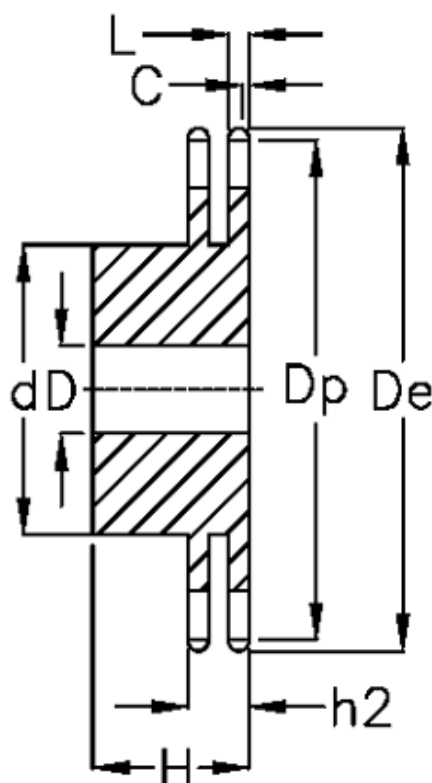

Varenummer: 616012006012
Beskrivelse: Navhjul 10 B-2 Z=12 duplex
forboret

Mål

Antal tænder	= 12
C	= 1.6
d	= 44
D	= 14±0,5
De	= 68
Dp	= 61.34
For kædebetegnelse	= 10 B-2
For kæde størrelse	= 5/8" x 3/8"

H	= 40
h2	= 25.5
L	= 9